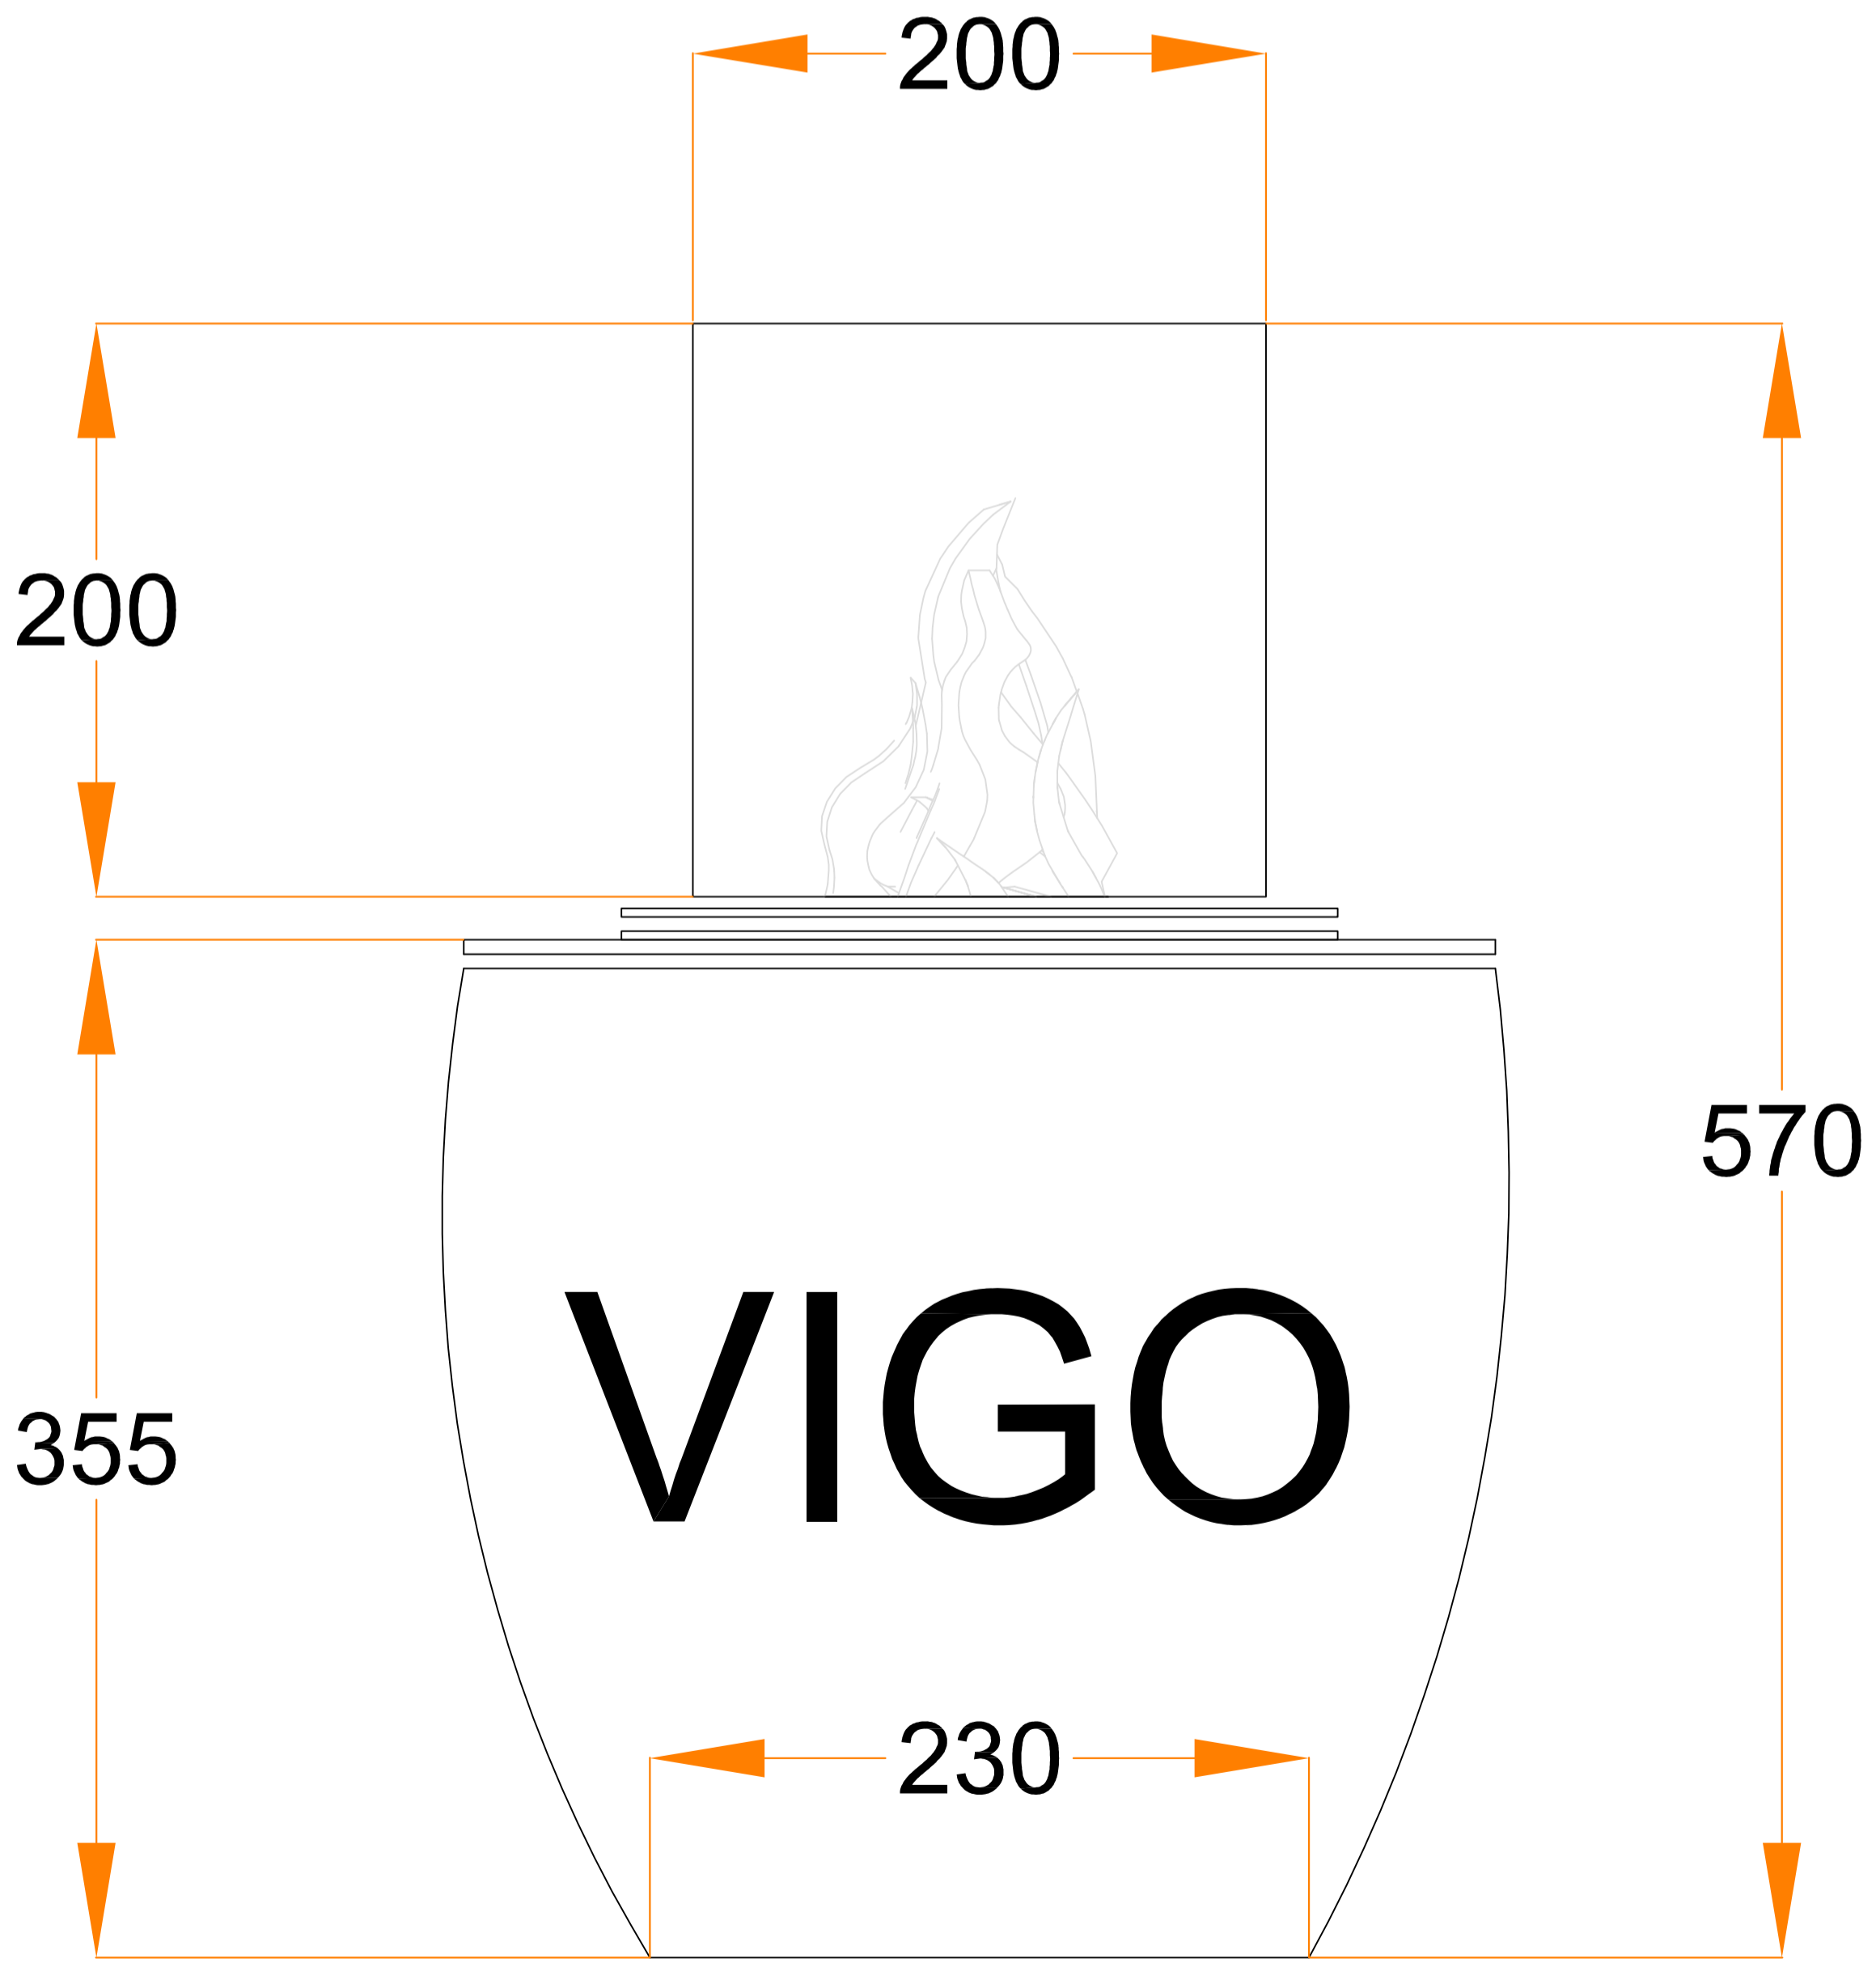

Ø360

200

200

355

230

570

VIGO