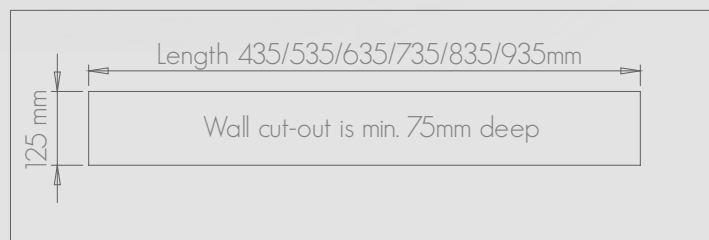

WALL CUT-OUT