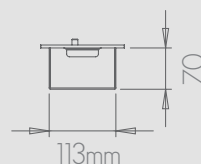

WALL CUT-OUT